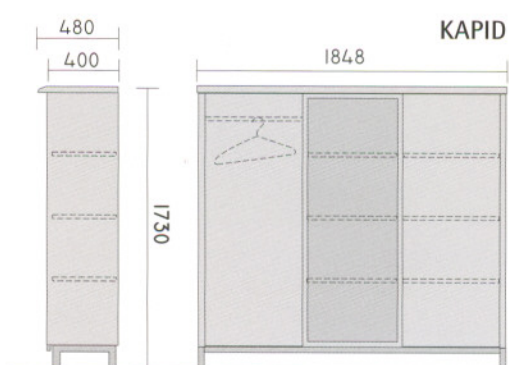

Kapid

Seerias on kahe- ja kolme-riulivahega kappe: madalaid (kahe riulivahega) ja kõrgeid (nelja riulivahega), mõlemad toetuvad metallraamile. Kappidel on kaks kilpust, mille vahel lahtine riiul või klaasuks. Kapi ja ka sahtliboks on lukustatavad. Kõrge kapi külgmisi sektsioone saab soovi korral tellida riidekapina. Viimistletud tagasein lubab madalat kappi asetada ruumi keskele.

Nõupidamis- ja diivanilaud

Juhile kohane nõupidamislaud harmoneerub töökoha napi, kuid esindusliku stiili ja viimistlusega.

Ovaalne diivanilaud sarnaneb kliendilauaga, kuid on madalam.

Viimistlus

Fassaadi- ja tööpinnad: pöõgi spoon, mahagoni peits.

Korpus, arvutialus, sahtliboks ja esikilp: pöõgi spoon, tumehall peits.

Kliendi- ja diivanilaud, esiekraan: hall klaas

Fotodel kujutatud värv on üksnes illustratiivse tähendusega.