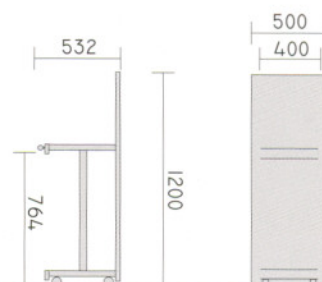

Korpus, arvutialus, sahtliboks ja esikilp: pöõgi spoon, tumehall peits.

Kliendi- ja diivanilaud, esiekraan: hall klaas

Fotodel kujutatud värv on üksnes illustratiivse tähendusega.

DIIVANILAUD

KLIENDILAUD

ARVUTILAUD