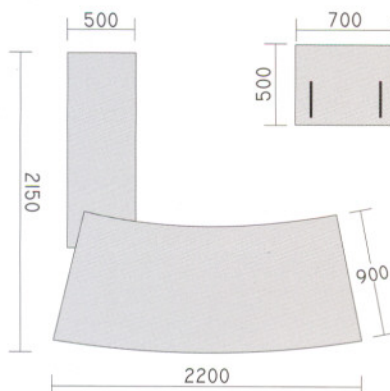

Kapid

Seerias on kahe- ja kolme-riulivahega kappe: madalaid (kahe riulivahega) ja kõrgeid (nelja riulivahega), mõlemad toetuvad metallraamile. Kappidel on kaks kilpust, mille vahel lahtine riiul või klaasuks. Kapi ja ka sahtliboks on lukustatavad. Kõrge kapi külgmisi sektsioone saab soovi korral tellida riidekapina. Viimistletud tagasein lubab madalat kappi asetada ruumi keskele.

Nõupidamis- ja diivanilaud

Juhile kohane nõupidamislaud harmoneerub töökoha napi, kuid esindusliku stiili ja viimistlusega.

Ovaalne diivanilaud sarnaneb kliendilauaga, kuid on madalam.

Viimistlus

Fassaadi- ja tööpinnad: pöõgi spoon, mahagoni peits.

Korpus, arvutialus, sahtliboks ja esikilp: pöõgi spoon, tumehall peits.

Kliendi- ja diivanilaud, esiekraan: hall klaas

Fotodel kujutatud värv on üksnes illustratiivse tähendusega.