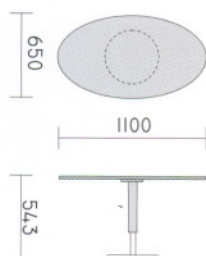

Arvuti jaoks on rullikutel alus, mille ülemisele riiulile mahub monitor ja alumisele arvutikorpus.

Kapid

Seerias on kahe- ja kolme-riulivahega kappe: madalaid (kahe riulivahega) ja kõrgeid (nelja riulivahega), mõlemad toetuvad metallraamile. Kappidel on kaks kilpust, mille vahel lahtine riiul või klaasuks. Kapi ja ka sahtliboks on lukustatavad. Kõrge kapi külgmisi sektsioone saab soovi korral tellida riidekapina. Viimistletud tagasein lubab madalat kappi asetada ruumi keskele.

Nõupidamis- ja diivanilaud

Juhile kohane nõupidamislaud harmoneerub töökoha napi, kuid esindusliku stiili ja viimistlusega.

Ovaalne diivanilaud sarnaneb kliendilauaga, kuid on madalam.

Viimistlus

Fassaadi- ja tööpinnad: pöõgi spoon, mahagoni peits.

Korpus, arvutialus, sahtliboks ja esikilp: pöõgi spoon, tumehall peits.

Kliendi- ja diivanilaud, esiekraan: hall klaas

Fotodel kujutatud värv on üksnes illustratiivse tähendusega.

DIIVANILAUD

KLIENDILAUD

ARVUTILAUD